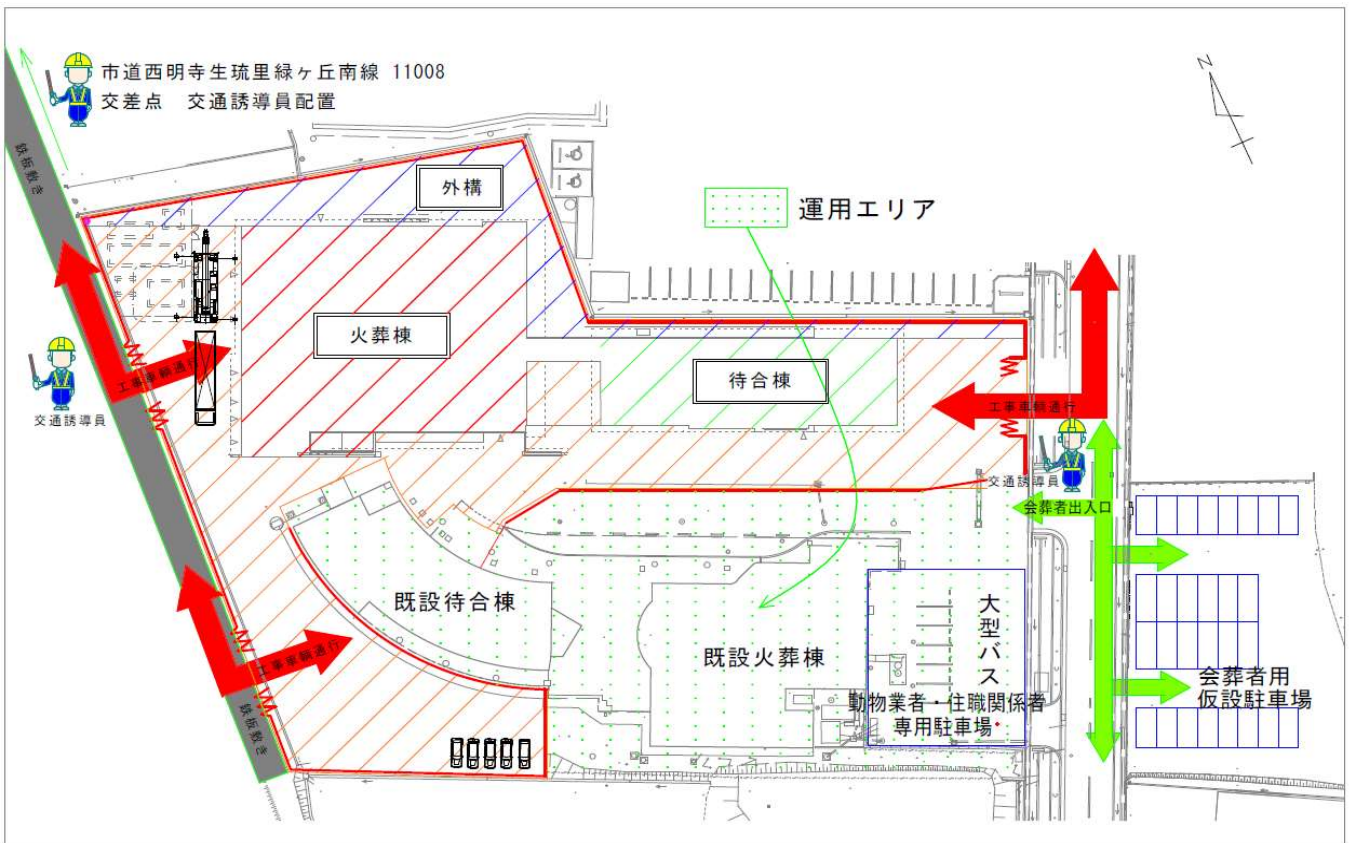

伊賀市新斎苑建設工事 2月度工事予定

・主要工事		・大型車両
1 / 木	【火葬棟】内装工事・外構工事 【待合棟】内装工事・外構工事	8:15~17:30 4t・10tトラック
2 / 金	【火葬棟】内装工事・外構工事 【待合棟】内装工事・外構工事	8:15~17:30 4t・10tトラック
3 / 土	【火葬棟】内装工事・外構工事 【待合棟】内装工事・外構工事	8:15~17:30 4t・10tトラック
4 / 日	【火葬棟】内装工事・外構工事 【待合棟】内装工事・外構工事	8:15~17:30 4t・10tトラック
5 / 月	【火葬棟】内装工事・外構工事 【待合棟】内装工事・外構工事	8:15~17:30 4t・10tトラック
6 / 火	【火葬棟】内装工事・外構工事 【待合棟】内装工事・外構工事	8:15~17:30 4t・10tトラック
7 / 水	【火葬棟】内装工事・外構工事 【待合棟】内装工事・外構工事	8:15~17:30 4t・10tトラック
8 / 木	【火葬棟】内装工事・外構工事 【待合棟】内装工事・外構工事	8:15~17:30 4t・10tトラック
9 / 金	【火葬棟】内装工事・外構工事 【待合棟】内装工事・外構工事	8:15~17:30 4t・10tトラック
10 / 土	【火葬棟】内装工事・外構工事 【待合棟】内装工事・外構工事	8:15~17:30 4t・10tトラック
11 / 日	【火葬棟】内装工事・外構工事 【待合棟】内装工事・外構工事	8:15~17:30 4t・10tトラック
12 / 月	【火葬棟】内装工事・外構工事 【待合棟】内装工事・外構工事	8:15~17:30 4t・10tトラック
13 / 火	【火葬棟】内装工事・外構工事 【待合棟】内装工事・外構工事	8:15~17:30 4t・10tトラック
14 / 水	【火葬棟】内装工事・外構工事 【待合棟】内装工事・外構工事	8:15~17:30 4t・10tトラック
15 / 木	【火葬棟】内装工事・外構工事 【待合棟】内装工事・外構工事	8:15~17:30 4t・10tトラック
16 / 金	【火葬棟】内装工事・外構工事 【待合棟】内装工事・外構工事	8:15~17:30 4t・10tトラック
17 / 土	【火葬棟】内装工事・外構工事 【待合棟】内装工事・外構工事	8:15~17:30 4t・10tトラック
18 / 日	【火葬棟】内装工事・外構工事 【待合棟】内装工事・外構工事	8:15~17:30 4tトラック
19 / 月	【火葬棟】内装工事・外構工事 【待合棟】内装工事・外構工事	8:15~17:30 4tトラック
20 / 火	【火葬棟】内装工事・外構工事 【待合棟】内装工事・外構工事	8:15~17:30 4tトラック
21 / 水	【火葬棟】内装工事・外構工事 【待合棟】内装工事・外構工事	8:15~17:30 4tトラック
22 / 木	【火葬棟】内装工事・外構工事 【待合棟】内装工事・外構工事	8:15~17:30 4tトラック
23 / 金	【火葬棟】内装工事・外構工事 【待合棟】内装工事・外構工事	8:15~17:30 4tトラック
24 / 土	【火葬棟】内装工事・外構工事 【待合棟】内装工事・外構工事	8:15~17:30 4tトラック
25 / 日	【火葬棟】内装工事・外構工事 【待合棟】内装工事・外構工事	8:15~17:30 4tトラック
26 / 月	【火葬棟】内装工事・外構工事 【待合棟】内装工事・外構工事	8:15~17:30 4tトラック
27 / 火	【火葬棟】内装工事・外構工事 【待合棟】内装工事・外構工事	8:15~17:30 4tトラック
28 / 水	【火葬棟】内装工事・外構工事 【待合棟】内装工事・外構工事	8:15~17:30 4tトラック

・近隣の皆さまへ

拝啓 時下益々清栄のこととお慶び申し上げます。
 平素は格別のご高配を賜り厚く御礼申し上げます。
 伊賀市新斎苑建設工事について、左記の工事内容に基づき実施する予定です。
 工程上に遅れがあるため、1月と同様に日曜日作業をさせていただきます。
 工事車両出入口の一旦停止の徹底、周囲の確認を行い、交通ルールを遵守し安全作業で努めていきます。
 近隣の皆様におかれましては、期間中大変ご迷惑をお掛けいたしますが、
 何卒ご理解ご協力を賜りますようお願い申し上げます。
 なお、質問等ございましたら下記までご連絡いただけますよう、お願い申し上げます。